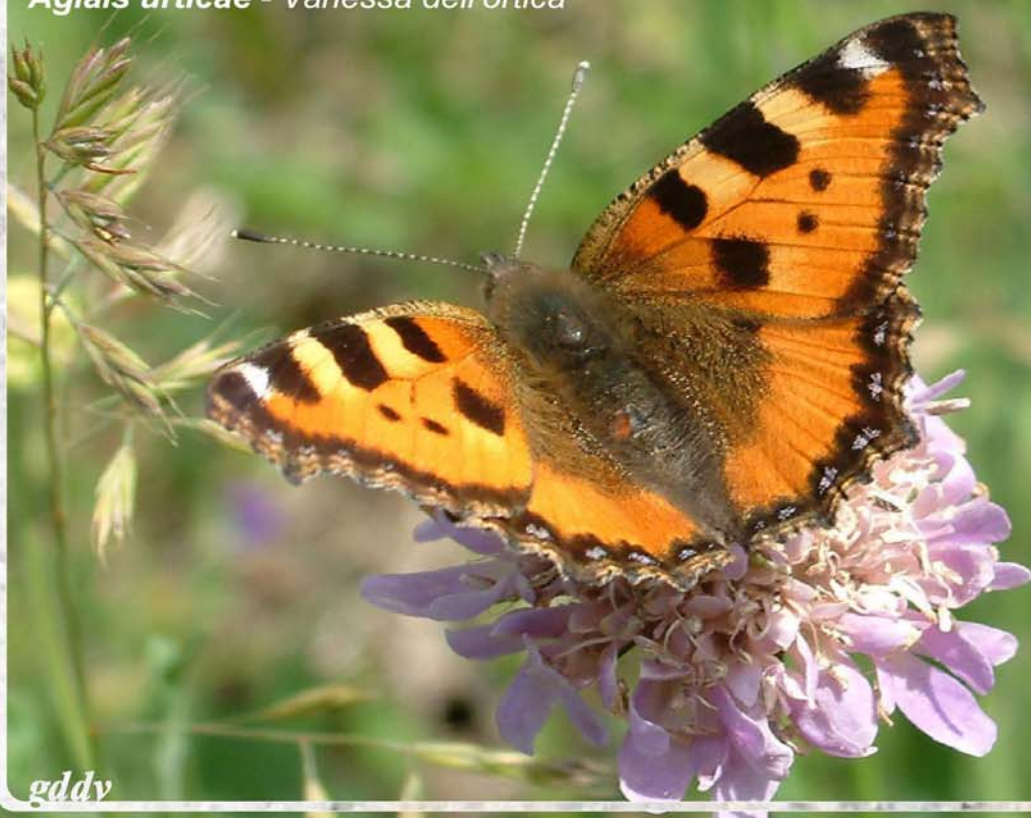

calendario 2025

**FARFALLE
CADORINE** a cura di giannantonio de donà

Aporia crataegi -Pieride del biancospino

gddy

Anno 2025

1) GENNAIO

SETTIMANA	1	2	3	4	5
<i>lunedì</i>		6	13 ☺	20	27
<i>martedì</i>		7 ☹	14	21 ☹	28
<i>mercoledì</i>	1	8	15	22	29 ☺
<i>giovedì</i>	2	9	16	23	30
<i>venerdì</i>	3	10	17	24	31
<i>sabato</i>	4	11	18	25	
<i>domenica</i>	5	12	19	26	

Aglais urticae - Vanessa dell'ortica

gddy

Anno 2025

2) FEBBRAIO

SETTIMANA 5

lunedì

martedì

mercoledì